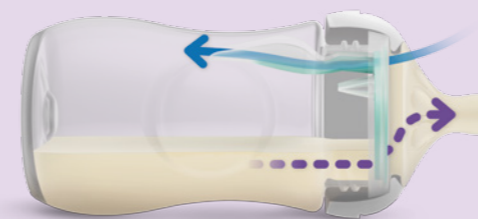

¡Cada bebé es único, ahora nuestro biberón también!

Válvula anticólicos integrada en la tetina

Tetina en silicona suave

El diseño antigoteo de la tetina evita derrames y pérdidas de leche

Fácil limpieza y montaje, solo 4 piezas

BPA free

Producto sin BPA

La tetina libera leche cuando el bebé succiona activamente

La tetina Natural Response se adapta al ritmo de alimentación natural del bebé, lo que facilita la combinación entre lactancia materna y la alimentación con biberón. La tetina tiene una única abertura que solo libera leche cuando el bebé succiona activamente. Así que, cuando el bebé se para a tragar y respirar, el flujo de leche también se detiene.

Enganche natural con tetina en forma de pecho

La tetina ancha, suave y flexible está diseñada para imitar la forma y la textura del pecho, lo que ayuda al bebé a engancharse y a alimentarse cómodamente.

Sistema AirFree

El sistema AirFree permite una alimentación vertical, manteniendo la tetina llena de leche y sin aire. Un biberón de flujo natural con protección adicional contra los cólicos y otros problemas digestivos, como gases y reflujo.